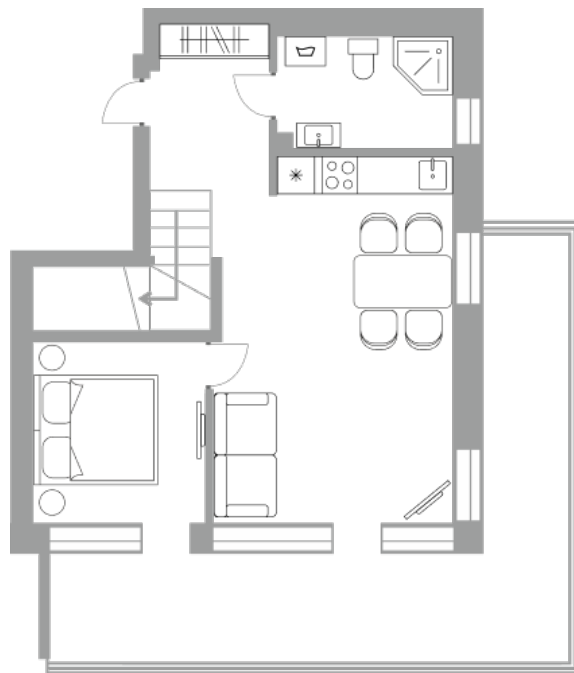

Солнечная Долина Альпийское шале “Sunny Valley”

Апартамент №
Стоимость: 16 796 140 руб.
Площадь: 67.6 м²
Комнат: 3

Этаж: 5
Корпус: Sunny Valley 15
Вид из окна: На лес
В стоимость входит: отделка,
мебель и техника
Статус: Продано