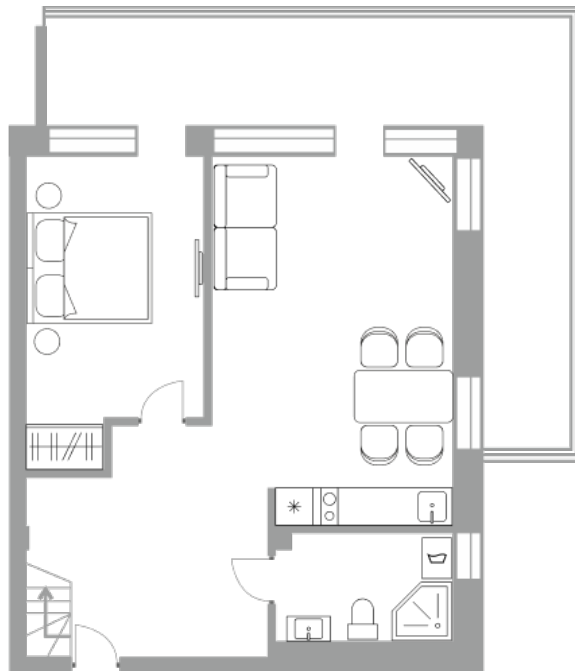

Солнечная Долина Альпийское шале “Sunny Valley”

Апартамент №
Стоимость: 25 735 595 руб.
Площадь: 74.27 м²
Комнат: 3

Этаж: 5
Корпус: Sunny Valley 15
Вид из окна: На лес
В стоимость входит: отделка,
мебель и техника
Статус: Продано