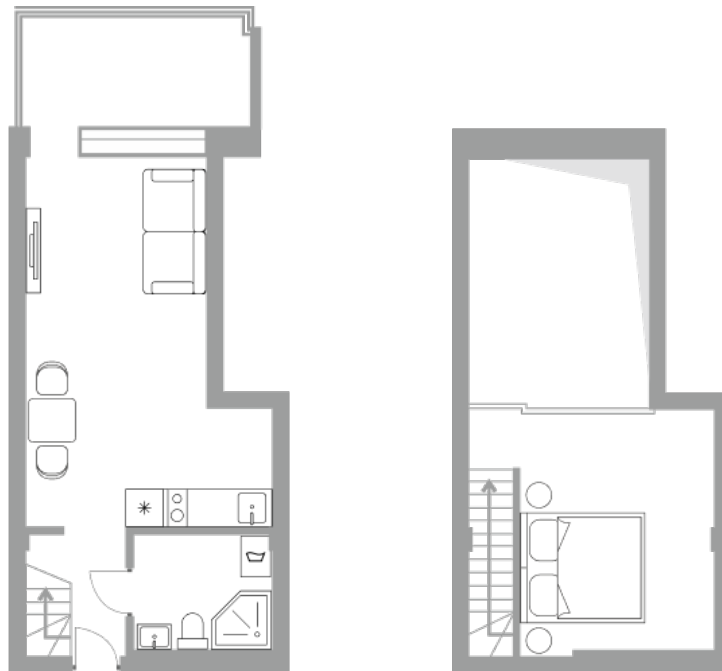

Солнечная Долина Альпийское шале “Sunny Valley”

Апартамент №
Стоимость: 12 114 800 руб.
Площадь: 39.08 м²
Комнат: 2

Этаж: 5
Корпус: Sunny Valley 15
Вид из окна: На лес
В стоимость входит: отделка,
мебель и техника
Статус: В продаже