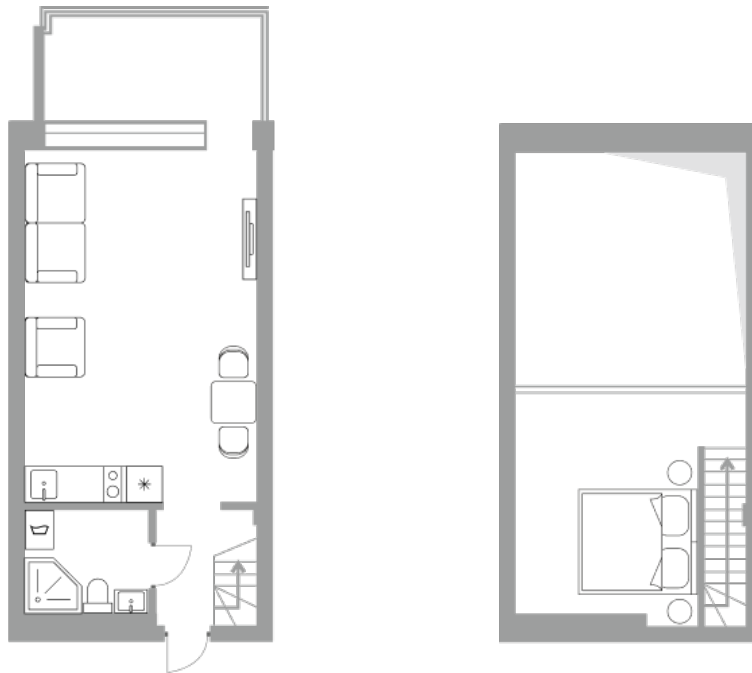

Солнечная Долина Альпийское шале “Sunny Valley”

Апартамент №
Стоимость: 13 277 300 руб.
Площадь: 42.83 м²
Комнат: 2

Этаж: 5
Корпус: Sunny Valley 15
Вид из окна: На лес
В стоимость входит: отделка,
мебель и техника
Статус: В продаже