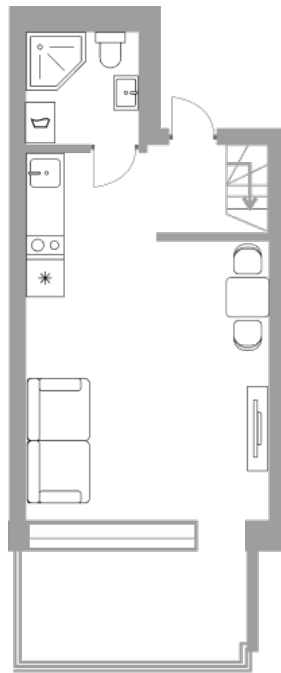

Солнечная Долина Альпийское шале “Sunny Valley”

Апартамент №
Стоимость: 13 469 610 руб.
Площадь: 37.73 м²
Комнат: 1

Этаж: 5
Корпус: Sunny Valley 15
Вид из окна: На лес
В стоимость входит: отделка,
мебель и техника
Статус: Продано