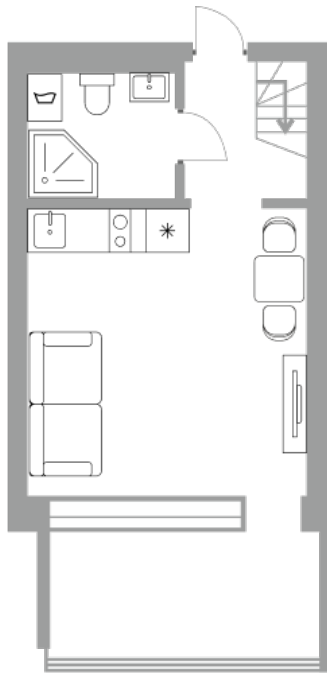

## Солнечная Долина Альпийское шале “Sunny Valley”

Апартамент №  
Стоимость: 11 422 215 руб.  
Площадь: 32 м<sup>2</sup>  
Комнат: 2

Этаж: 5  
Корпус: Sunny Valley 15  
Вид из окна: На лес  
В стоимость входит: отделка,  
мебель и техника  
Статус: Продано