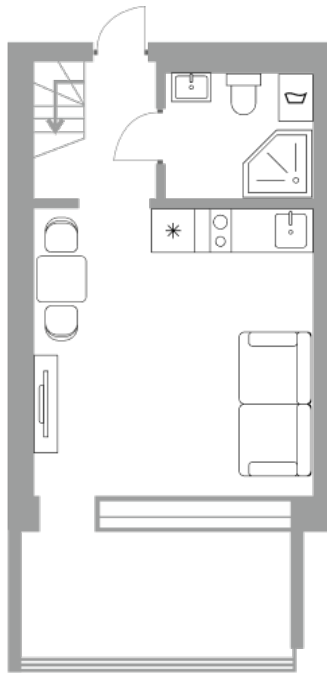

## Солнечная Долина Альпийское шале “Sunny Valley”

Апартамент №  
Стоимость: 11 422 215 руб.  
Площадь: 32 м<sup>2</sup>  
Комнат: 2

Этаж: 5  
Корпус: Sunny Valley 15  
Вид из окна: На лес  
В стоимость входит: отделка,  
мебель и техника  
Статус: Продано