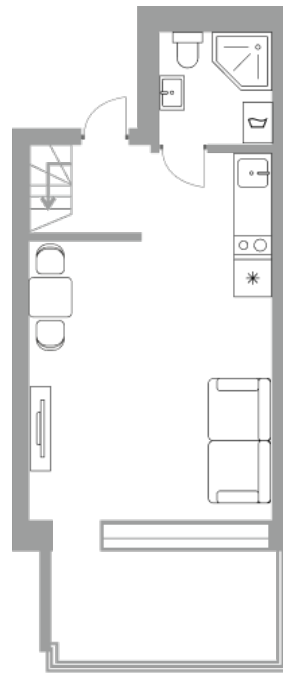

## Солнечная Долина Альпийское шале “Sunny Valley”

Апартамент №  
Стоимость: 13 469 610 руб.  
Площадь: 37.73 м<sup>2</sup>  
Комнат: 2

Этаж: 5  
Корпус: Sunny Valley 15  
Вид из окна: На лес  
В стоимость входит: отделка,  
мебель и техника  
Статус: Продано