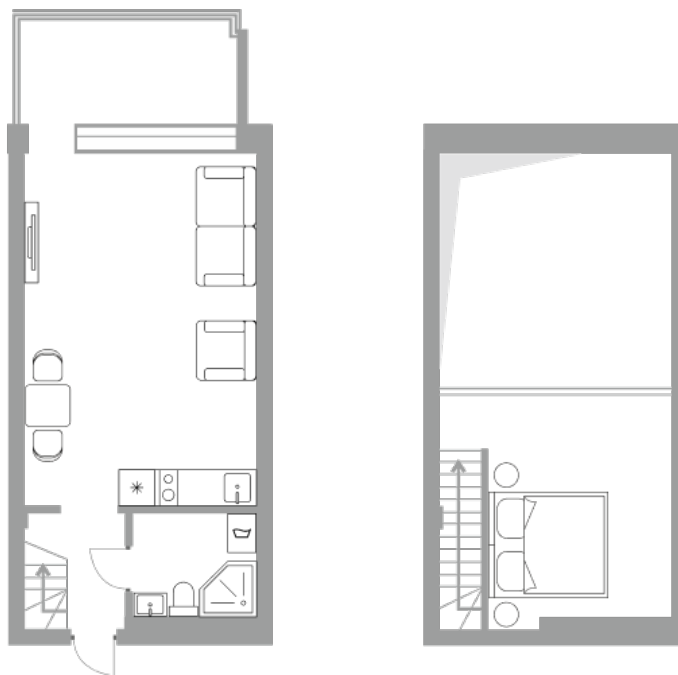

## Солнечная Долина Альпийское шале “Sunny Valley”

Апартамент №  
Стоимость: 13 277 300 руб.  
Площадь: 42.83 м<sup>2</sup>  
Комнат: 2

Этаж: 5  
Корпус: Sunny Valley 15  
Вид из окна: На лес  
В стоимость входит: отделка,  
мебель и техника  
Статус: В продаже