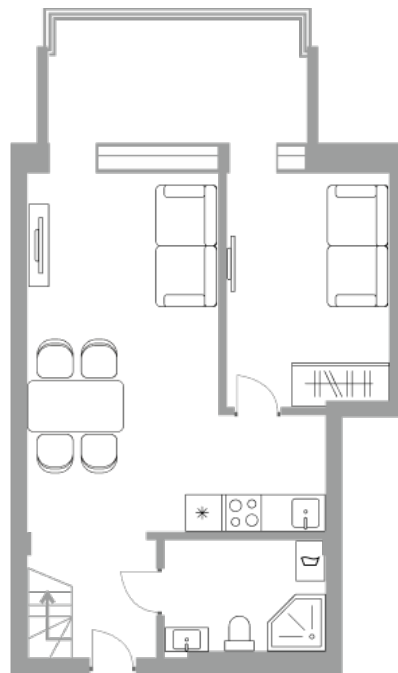

## Солнечная Долина Альпийское шале “Sunny Valley”

Апартамент №  
Стоимость: 20 387 021 руб.  
Площадь: 58.84 м<sup>2</sup>  
Комнат: 3

Этаж: 5  
Корпус: Sunny Valley 15  
Вид из окна: На лес  
В стоимость входит: отделка,  
мебель и техника  
Статус: Забронировано