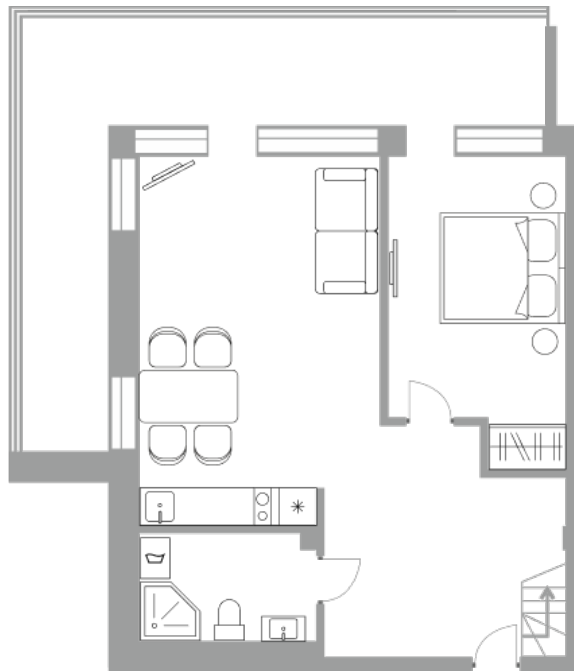

Солнечная Долина Альпийское шале “Sunny Valley”

Апартамент №
Стоимость: 23 405 445 руб.
Площадь: 74.36 м²
Комнат: 3

Этаж: 5
Корпус: Sunny Valley 15
Вид из окна: На лес
В стоимость входит: отделка,
мебель и техника
Статус: Забронировано