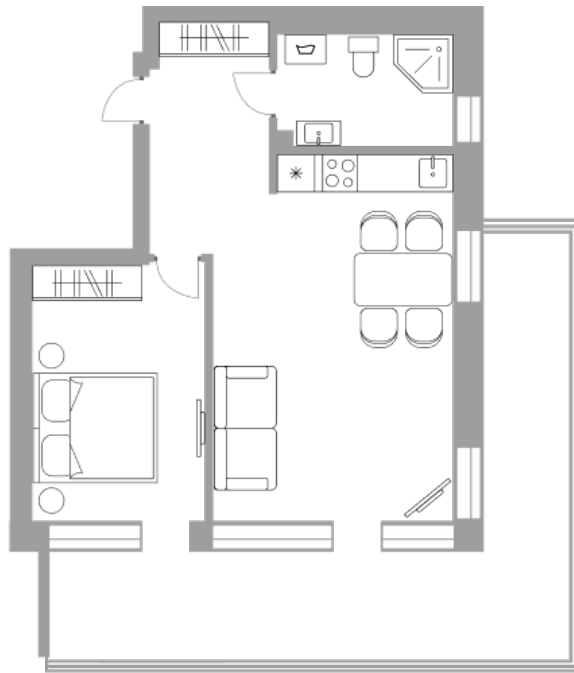

Солнечная Долина Альпийское шале “Sunny Valley”

Апартамент №
Стоимость: 14 661 255 руб.
Площадь: 51.44 м²
Комнат: 2

Этаж: 4
Корпус: Sunny Valley 15
Вид из окна: На лес
В стоимость входит: отделка,
мебель и техника
Статус: В продаже