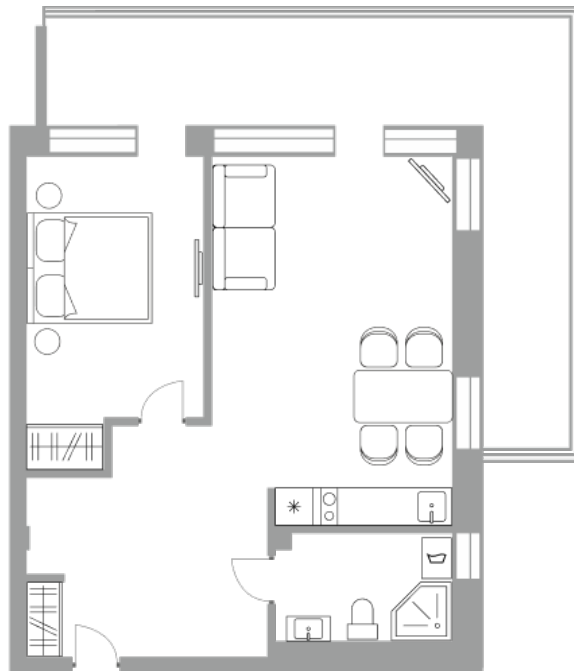

## Солнечная Долина Альпийское шале “Sunny Valley”

Апартамент №  
Стоимость: 16 459 605 руб.  
Площадь: 57.75 м<sup>2</sup>  
Комнат: 2

Этаж: 4  
Корпус: Sunny Valley 15  
Вид из окна: На лес  
В стоимость входит: отделка,  
мебель и техника  
Статус: В продаже