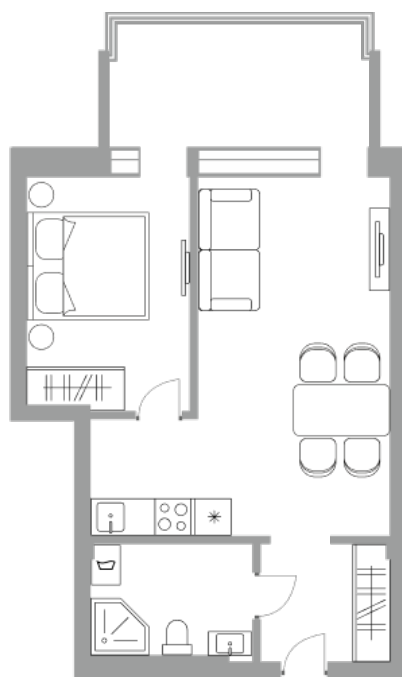

## Солнечная Долина Альпийское шале “Sunny Valley”

Апартамент №  
Стоимость: 12 481 600 руб.  
Площадь: 43.04 м<sup>2</sup>  
Комнат: 2

Этаж: 4  
Корпус: Sunny Valley 15  
Вид из окна: На лес  
В стоимость входит: отделка,  
мебель и техника  
Статус: В продаже