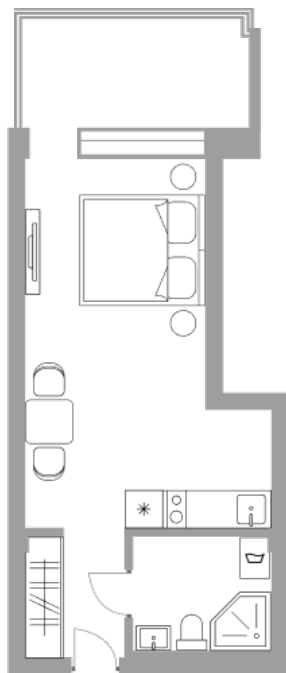

Солнечная Долина Альпийское шале “Sunny Valley”

Апартамент №
Стоимость: 8 180 640 руб.
Площадь: 27.36 м²
Комнат: 1

Этаж: 4
Корпус: Sunny Valley 15
Вид из окна: На лес
В стоимость входит: отделка,
мебель и техника
Статус: В продаже