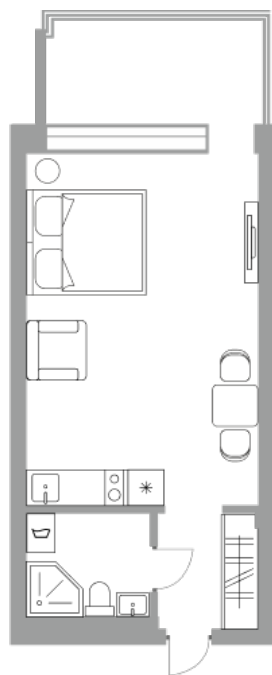

Солнечная Долина Альпийское шале “Sunny Valley”

Апартамент №

Стоимость: 11 145 540 руб.

Площадь: 31.22 м²

Комнат: 1

Этаж: 4

Корпус: Sunny Valley 15

Вид из окна: На лес

В стоимость входит: отделка,
мебель и техника

Статус: Продано

Офис продаж

Челябинск, ул. Труда, 156,
Торговая галерея «Западный луч»,
2 этаж, 22 офис.
+7 351 700-75-89

г. Уфа, Лайфстайл центр
Башкирия ул. Менделеева,
205А. Вход со стороны
Бульвара Молодёжи

Пн-чт с 9:00 до 18:00
пт с 9:00 до 17:00
Сб и Вс - выходной