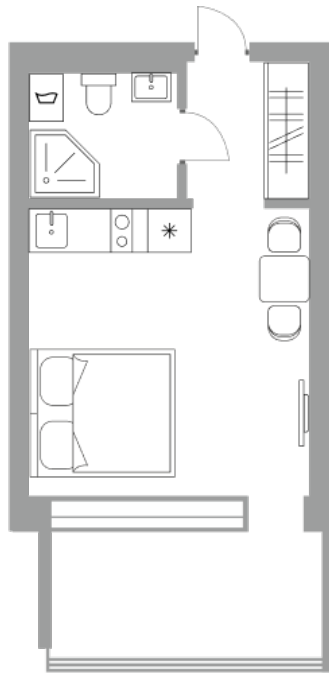

Солнечная Долина Альпийское шале “Sunny Valley”

Апартамент №
Стоимость: 8 594 775 руб.
Площадь: 24.08 м²
Комнат: 1

Этаж: 4
Корпус: Sunny Valley 15
Вид из окна: На лес
В стоимость входит: отделка,
мебель и техника
Статус: Продано