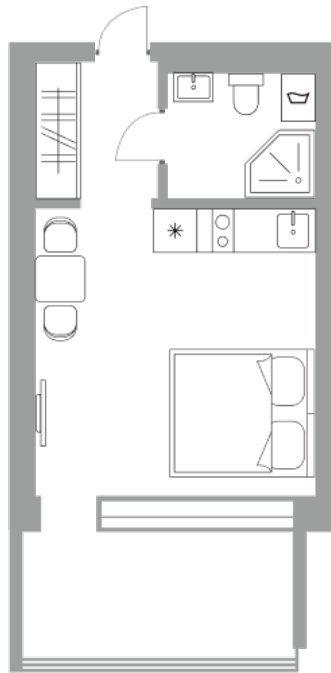

Солнечная Долина Альпийское шале “Sunny Valley”

Апартамент №
Стоимость: 8 594 775 руб.
Площадь: 24.08 м²
Комнат: 1

Этаж: 4
Корпус: Sunny Valley 15
Вид из окна: На лес
В стоимость входит: отделка,
мебель и техника
Статус: Продано