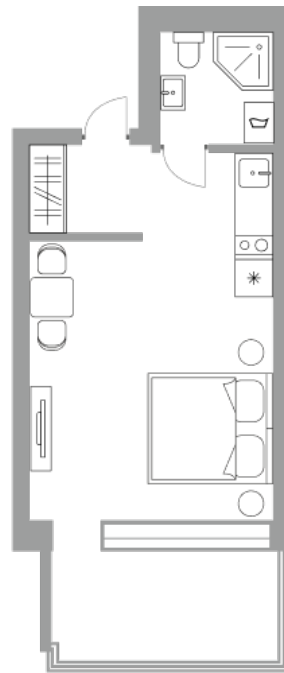

Солнечная Долина Альпийское шале “Sunny Valley”

Апартамент №
Стоимость: 8 333 130 руб.
Площадь: 27.87 м²
Комнат: 1

Этаж: 4
Корпус: Sunny Valley 15
Вид из окна: На лес
В стоимость входит: отделка,
мебель и техника
Статус: Забронировано