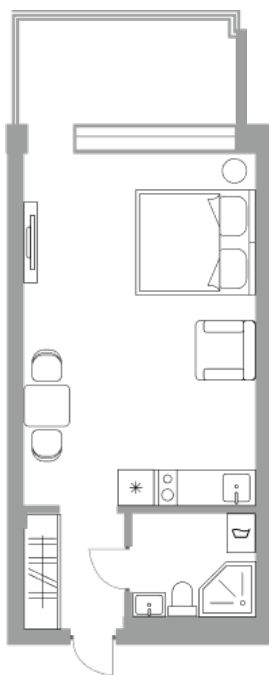

Солнечная Долина Альпийское шале “Sunny Valley”

Апартамент №
Стоимость: 10 208 940 руб.
Площадь: 31.22 м²
Комнат: 1

Этаж: 4
Корпус: Sunny Valley 15
Вид из окна: На лес
В стоимость входит: отделка,
мебель и техника
Статус: Продано