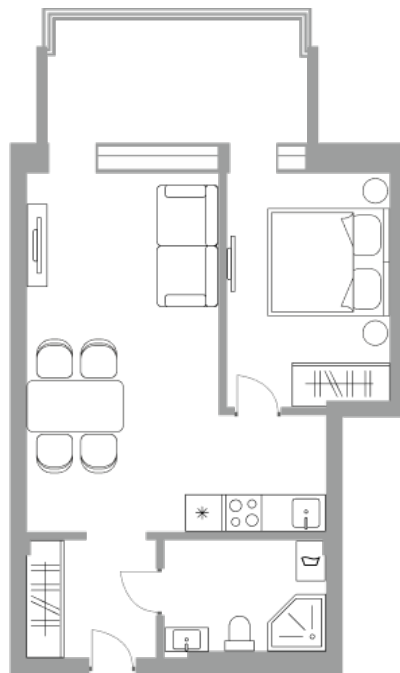

## Солнечная Долина Альпийское шале “Sunny Valley”

Апартамент №  
Стоимость: 12 480 730 руб.  
Площадь: 43.04 м<sup>2</sup>  
Комнат: 2

Этаж: 4  
Корпус: Sunny Valley 15  
Вид из окна: На лес  
В стоимость входит: отделка,  
мебель и техника  
Статус: В продаже