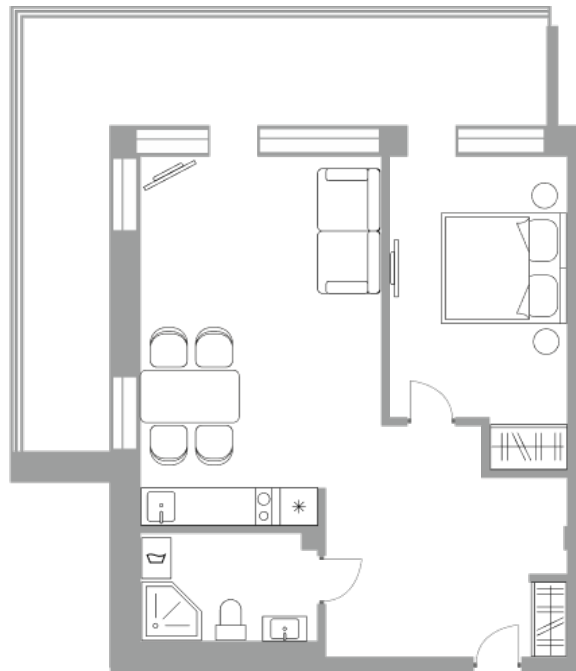

Солнечная Долина Альпийское шале “Sunny Valley”

Апартамент №
Стоимость: 16 459 605 руб.
Площадь: 57.75 м²
Комнат: 2

Этаж: 4
Корпус: Sunny Valley 15
Вид из окна: На лес
В стоимость входит: отделка,
мебель и техника
Статус: В продаже