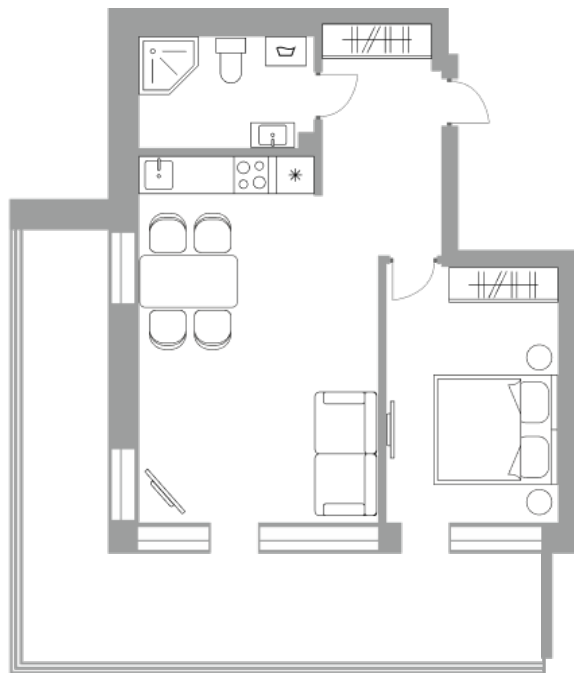

Солнечная Долина Альпийское шале “Sunny Valley”

Апартамент №
Стоимость: 16 796 140 руб.
Площадь: 51.44 м²
Комнат: 2

Этаж: 4
Корпус: Sunny Valley 15
Вид из окна: На лес
В стоимость входит: отделка,
мебель и техника
Статус: Продано