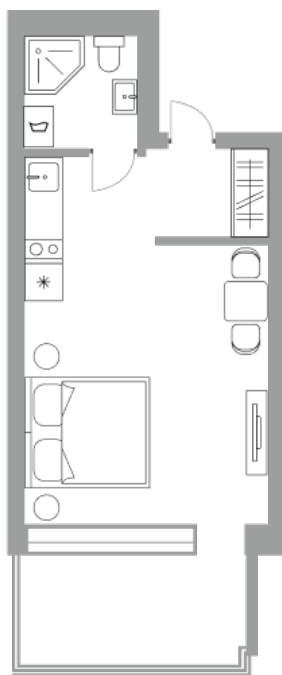

Солнечная Долина Альпийское шале “Sunny Valley”

Апартамент №28
Стоимость: 8 333 130 руб.
Площадь: 27.87 м²
Комнат: 1

Этаж: 3
Корпус: Sunny Valley 15
Вид из окна: На лес
В стоимость входит: отделка,
мебель и техника
Статус: В продаже