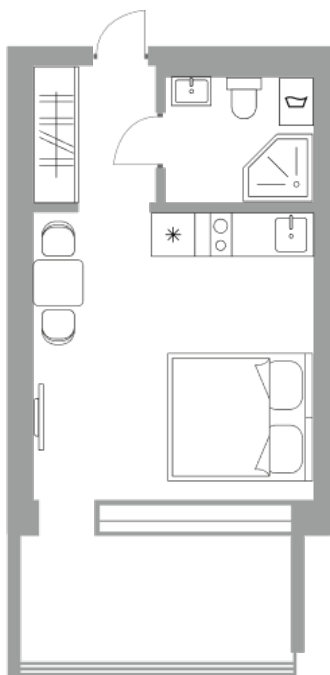

## Солнечная Долина Альпийское шале “Sunny Valley”

Апартамент №26  
Стоимость: 8 594 775 руб.  
Площадь: 24.08 м<sup>2</sup>  
Комнат: 1

Этаж: 3  
Корпус: Sunny Valley 15  
Вид из окна: На лес  
В стоимость входит: отделка,  
мебель и техника  
Статус: Продано