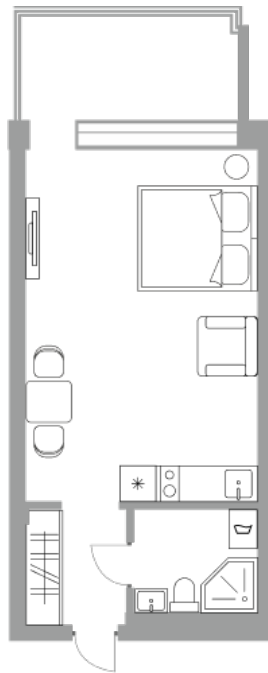

## Солнечная Долина Альпийское шале “Sunny Valley”

Апартамент №24  
Стоимость: 9 334 780 руб.  
Площадь: 31.22 м<sup>2</sup>  
Комнат: 1

Этаж: 3  
Корпус: Sunny Valley 15  
Вид из окна: На лес  
В стоимость входит: отделка,  
мебель и техника  
Статус: В продаже