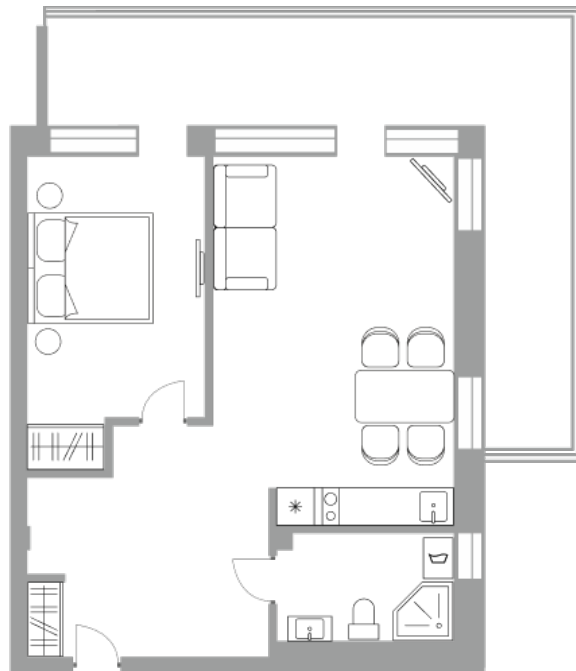

## Солнечная Долина Альпийское шале “Sunny Valley”

Апартамент №  
Стоимость: 16 459 605 руб.  
Площадь: 57.75 м<sup>2</sup>  
Комнат: 2

Этаж: 3  
Корпус: Sunny Valley 15  
Вид из окна: На лес  
В стоимость входит: отделка,  
мебель и техника  
Статус: В продаже