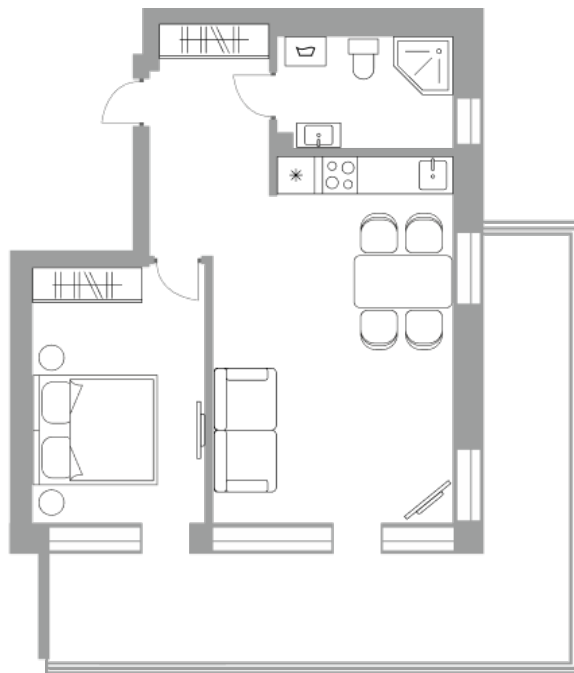

Солнечная Долина Альпийское шале “Sunny Valley”

Апартамент №
Стоимость: 14 661 255 руб.
Площадь: 51.44 м²
Комнат: 2

Этаж: 3
Корпус: Sunny Valley 15
Вид из окна: На лес
В стоимость входит: отделка,
мебель и техника
Статус: В продаже