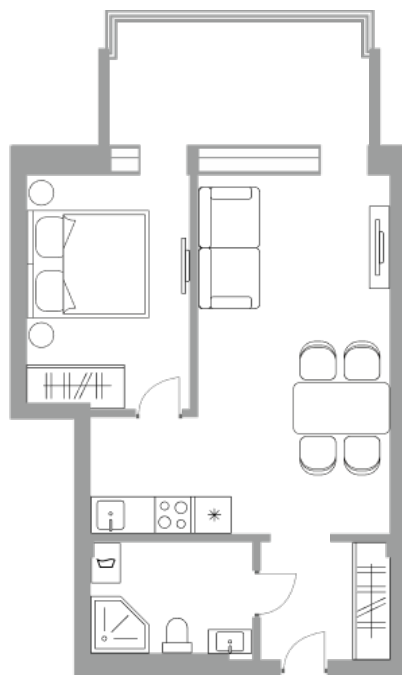

Солнечная Долина Альпийское шале “Sunny Valley”

Апартамент №
Стоимость: 14 480 730 руб.
Площадь: 43.04 м²
Комнат: 2

Этаж: 3
Корпус: Sunny Valley 15
Вид из окна: На лес
В стоимость входит: отделка,
мебель и техника
Статус: В продаже