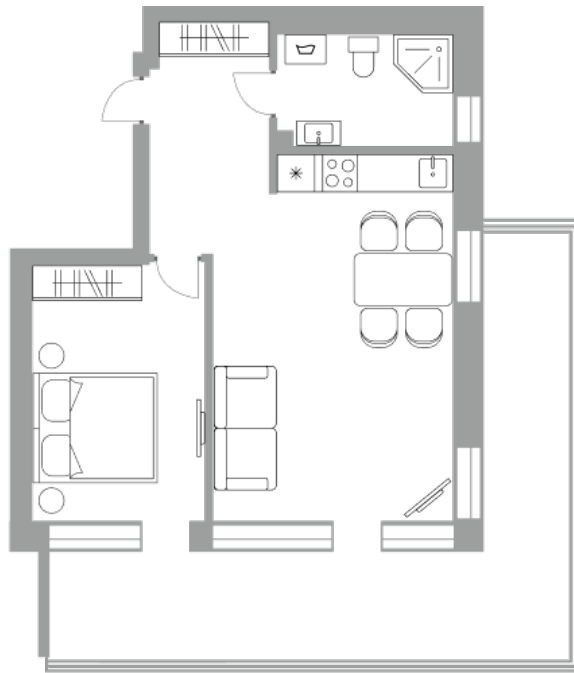

## Солнечная Долина Альпийское шале “Sunny Valley”

Апартамент №  
Стоимость: 14 661 255 руб.  
Площадь: 51.44 м<sup>2</sup>  
Комнат: 2

Этаж: 2  
Корпус: Sunny Valley 15  
Вид из окна: На лес  
В стоимость входит: отделка,  
мебель и техника  
Статус: В продаже