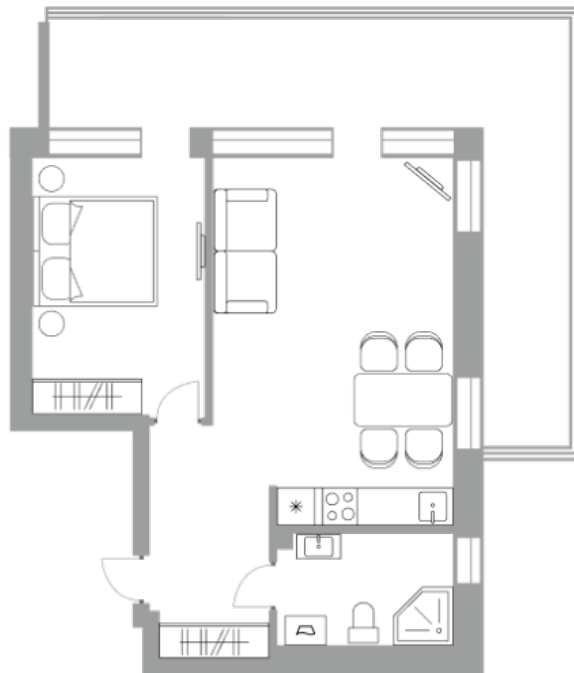

Солнечная Долина Альпийское шале “Sunny Valley”

Апартамент №
Стоимость: 16 459 605 руб.
Площадь: 57.75 м²
Комнат: 2

Этаж: 2
Корпус: Sunny Valley 15
Вид из окна: На лес
В стоимость входит: отделка,
мебель и техника
Статус: В продаже