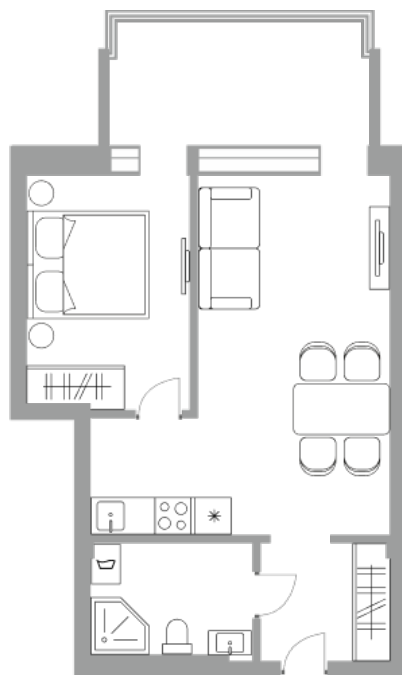

Солнечная Долина Альпийское шале “Sunny Valley”

Апартамент №

Стоимость: 14 912 321 руб.

Площадь: 43.04 м²

Комнат: 2

Этаж: 2

Корпус: Sunny Valley 15

Вид из окна: На лес

В стоимость входит: отделка,
мебель и техника

Статус: Продано

Офис продаж

Челябинск, ул. Труда, 156,
Торговая галерея «Западный луч»,
2 этаж, 22 офис.
+7 351 700-75-89

г. Уфа, Лайфстайл центр
Башкирия ул. Менделеева,
205А. Вход со стороны
Бульвара Молодёжи

Пн-чт с 9:00 до 18:00
пт с 9:00 до 17:00
Сб и Вс - выходной