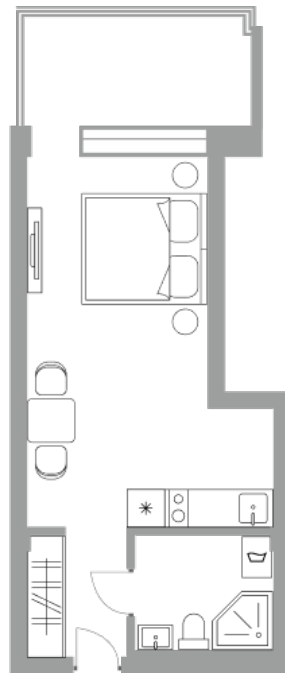

Солнечная Долина Альпийское шале “Sunny Valley”

Апартамент №
Стоимость: 8 180 640 руб.
Площадь: 27.36 м²
Комнат: 1

Этаж: 2
Корпус: Sunny Valley 15
Вид из окна: На лес
В стоимость входит: отделка,
мебель и техника
Статус: В продаже