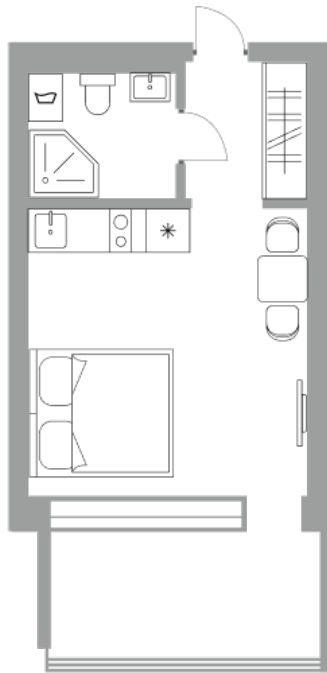

Солнечная Долина Альпийское шале “Sunny Valley”

Апартамент №
Стоимость: 8 594 775 руб.
Площадь: 24.08 м²
Комнат: 1

Этаж: 2
Корпус: Sunny Valley 15
Вид из окна: На лес
В стоимость входит: отделка,
мебель и техника
Статус: Продано