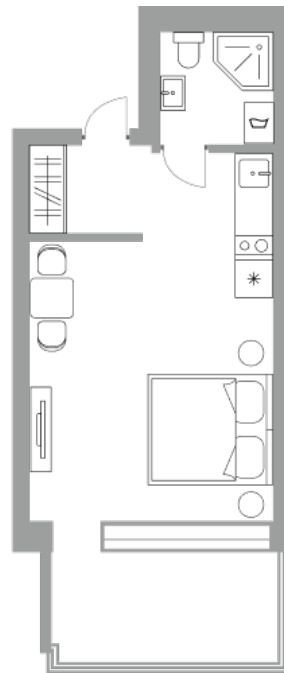

## Солнечная Долина Альпийское шале “Sunny Valley”

Апартамент №16  
Стоимость: 8 333 130 руб.  
Площадь: 27.87 м<sup>2</sup>  
Комнат: 1

Этаж: 2  
Корпус: Sunny Valley 15  
Вид из окна: На лес  
В стоимость входит: отделка,  
мебель и техника  
Статус: В продаже