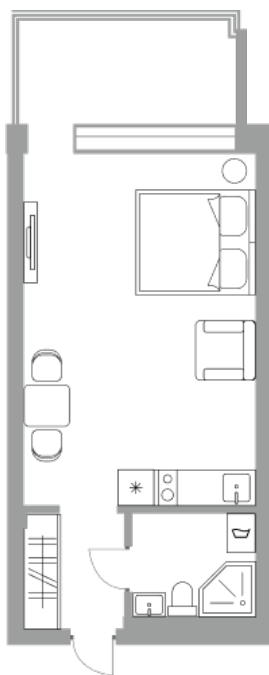

## Солнечная Долина Альпийское шале “Sunny Valley”

Апартамент №15  
Стоимость: 9 334 780 руб.  
Площадь: 31.22 м<sup>2</sup>  
Комнат: 1

Этаж: 2  
Корпус: Sunny Valley 15  
Вид из окна: На лес  
В стоимость входит: отделка,  
мебель и техника  
Статус: В продаже