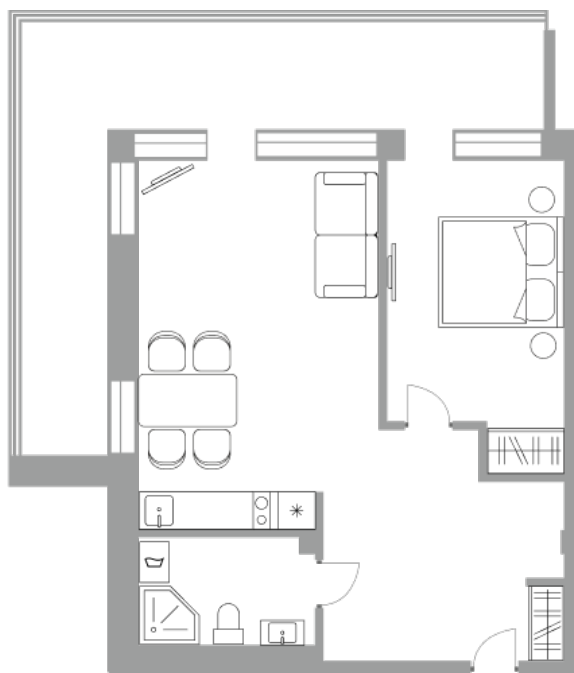

Солнечная Долина Альпийское шале “Sunny Valley”

Апартамент №12
Стоимость: 16 459 605 руб.
Площадь: 57.75 м²
Комнат: 2

Этаж: 2
Корпус: Sunny Valley 15
Вид из окна: На лес
В стоимость входит: отделка,
мебель и техника
Статус: В продаже