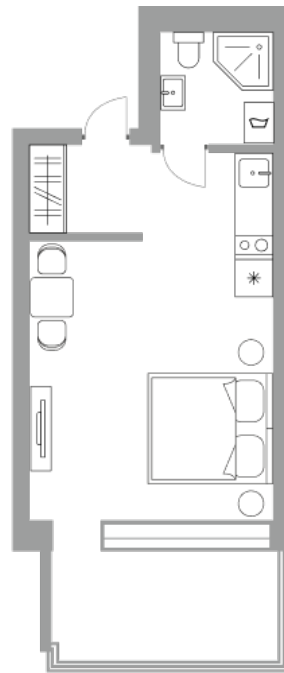

## Солнечная Долина Альпийское шале “Sunny Valley”

Апартамент №6  
Стоимость: 8 333 130 руб.  
Площадь: 27.87 м<sup>2</sup>  
Комнат: 1

Этаж: 1  
Корпус: Sunny Valley 15  
Вид из окна: На лес  
В стоимость входит: отделка,  
мебель и техника  
Статус: В продаже