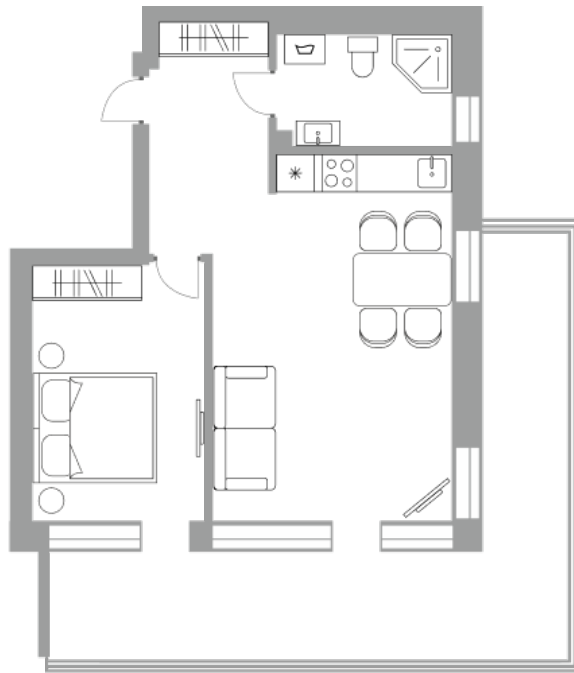

## Солнечная Долина Альпийское шале “Sunny Valley”

Апартамент №  
Стоимость: 14 661 255 руб.  
Площадь: 51.44 м<sup>2</sup>  
Комнат: 2

Этаж: 1  
Корпус: Sunny Valley 15  
Вид из окна: На лес  
В стоимость входит: отделка,  
мебель и техника  
Статус: В продаже