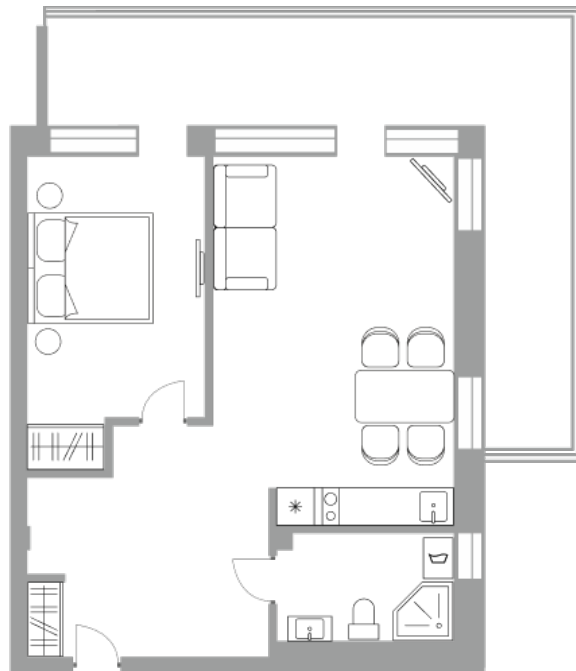

## Солнечная Долина Альпийское шале “Sunny Valley”

Апартамент №  
Стоимость: 16 459 605 руб.  
Площадь: 57.75 м<sup>2</sup>  
Комнат: 2

Этаж: 1  
Корпус: Sunny Valley 15  
Вид из окна: На лес  
В стоимость входит: отделка,  
мебель и техника  
Статус: В продаже