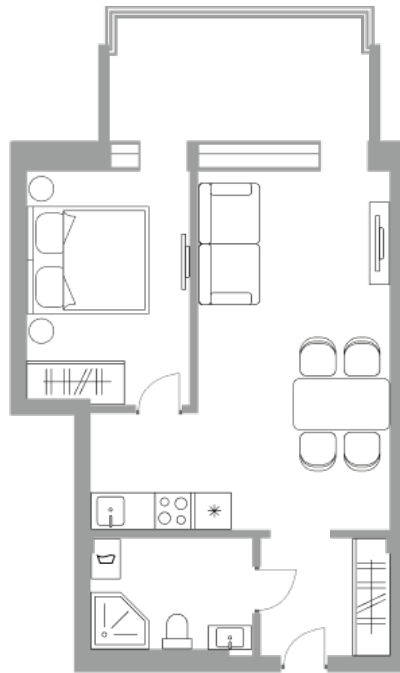

Солнечная Долина Альпийское шале “Sunny Valley”

Апартамент №
Стоимость: 12 480 730 руб.
Площадь: 43.04 м²
Комнат: 2

Этаж: 1
Корпус: Sunny Valley 15
Вид из окна: На лес
В стоимость входит: отделка,
мебель и техника
Статус: В продаже