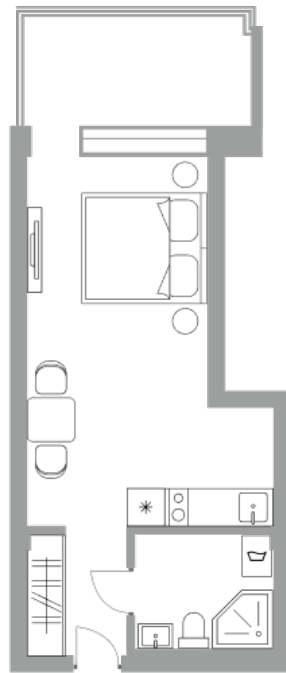

Солнечная Долина Альпийское шале “Sunny Valley”

Апартамент №
Стоимость: 8 180 640 руб.
Площадь: 27.36 м²
Комнат: 1

Этаж: 1
Корпус: Sunny Valley 15
Вид из окна: На лес
В стоимость входит: отделка,
мебель и техника
Статус: В продаже