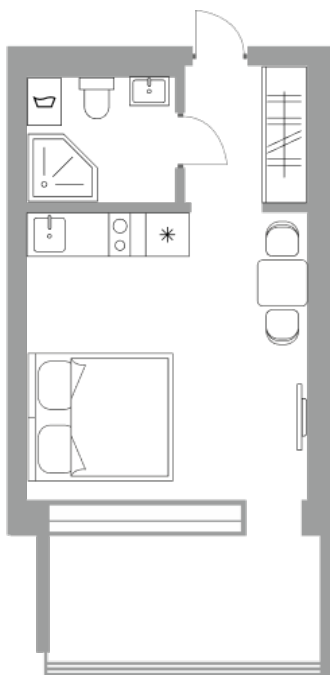

Солнечная Долина Альпийское шале “Sunny Valley”

Апартамент №8
Стоимость: 8 594 775 руб.
Площадь: 24.08 м²
Комнат: 1

Этаж: 1
Корпус: Sunny Valley 15
Вид из окна: На лес
В стоимость входит: отделка,
мебель и техника
Статус: Продано