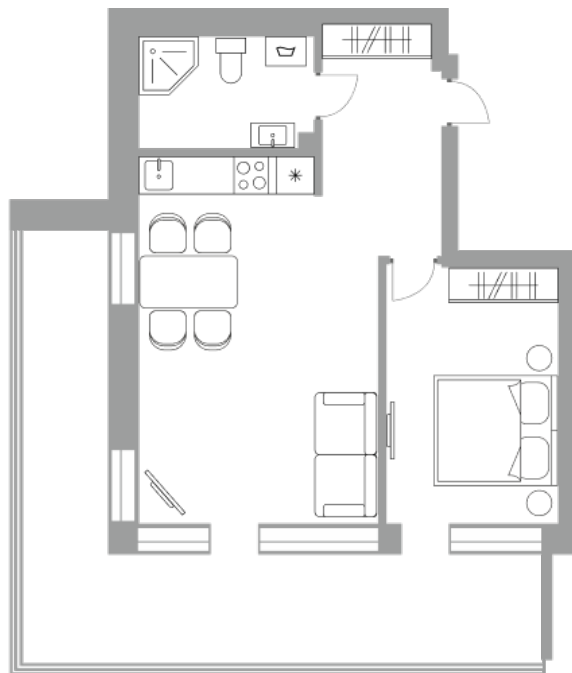

Солнечная Долина Альпийское шале “Sunny Valley”

Апартамент №1
Стоимость: 14 661 255 руб.
Площадь: 51.44 м²
Комнат: 1

Этаж: 1
Корпус: Sunny Valley 15
Вид из окна: На лес
В стоимость входит: отделка,
мебель и техника
Статус: В продаже