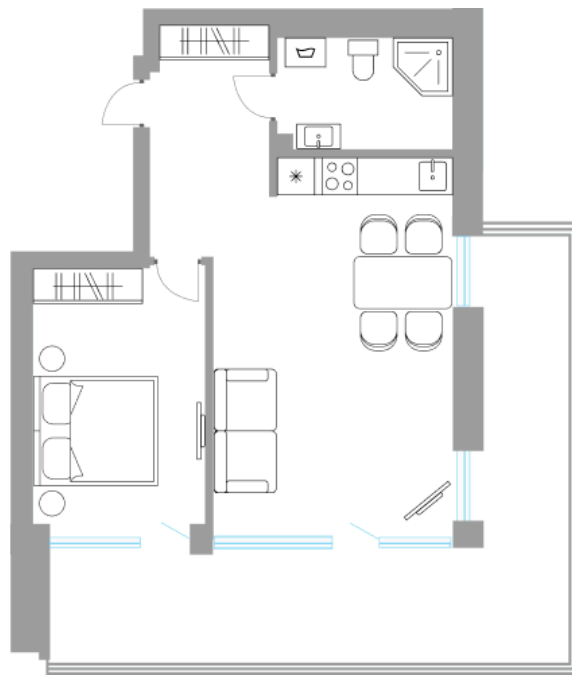

Солнечная Долина Альпийское шале “Sunny Valley”

Апартамент №
Стоимость: 14 463 020 руб.
Площадь: 50.57 м²
Комнат: 2

Этаж: 4
Корпус: Sunny Valley 16
Вид из окна: На лес
В стоимость входит: отделка,
мебель и техника
Статус: В продаже