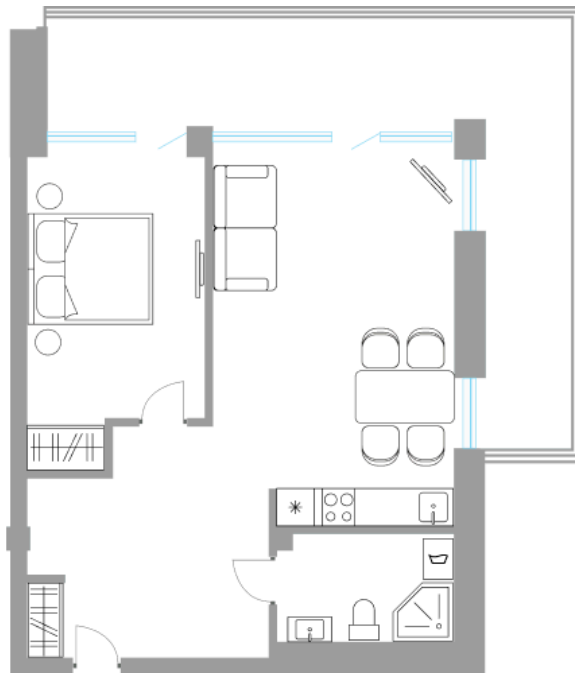

Солнечная Долина Альпийское шале “Sunny Valley”

Апартамент №
Стоимость: 16 221 920 руб.
Площадь: 56.72 м²
Комнат: 2

Этаж: 4
Корпус: Sunny Valley 16
Вид из окна: На лес
В стоимость входит: отделка,
мебель и техника
Статус: В продаже