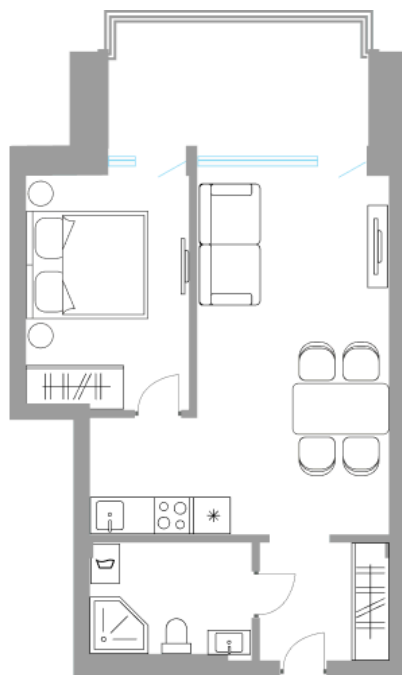

Солнечная Долина Альпийское шале “Sunny Valley”

Апартамент №
Стоимость: 12 108 668 руб.
Площадь: 42.34 м²
Комнат: 2

Этаж: 4
Корпус: Sunny Valley 16
Вид из окна: На лес
В стоимость входит: отделка,
мебель и техника
Статус: В продаже