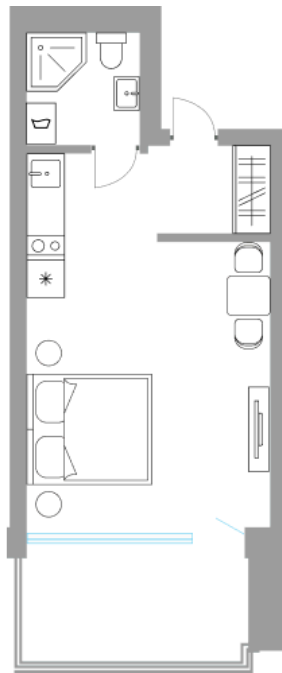

Солнечная Долина Альпийское шале “Sunny Valley”

Апартамент №
Стоимость: 8 152 650 руб.
Площадь: 27.45 м²
Комнат: 1

Этаж: 4
Корпус: Sunny Valley 16
Вид из окна: На лес
В стоимость входит: отделка,
мебель и техника
Статус: В продаже