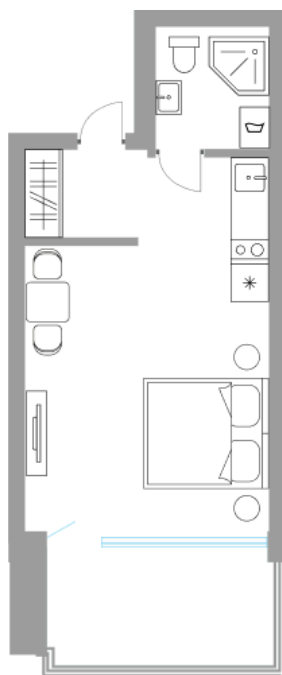

Солнечная Долина Альпийское шале “Sunny Valley”

Апартамент №

Стоимость: 8 152 650 руб.

Площадь: 27.45 м²

Комнат: 1

Этаж: 4

Корпус: Sunny Valley 16

Вид из окна: На лес

В стоимость входит: отделка,
мебель и техника

Статус: Продано

Офис продаж

Челябинск, ул. Труда, 156,
Торговая галерея «Западный луч»,
2 этаж, 22 офис.
+7 351 700-75-89

г. Уфа, Лайфстайл центр
Башкирия ул. Менделеева,
205А. Вход со стороны
Бульвара Молодёжи

Пн-чт с 9:00 до 18:00
пт с 9:00 до 17:00
Сб и Вс - выходной