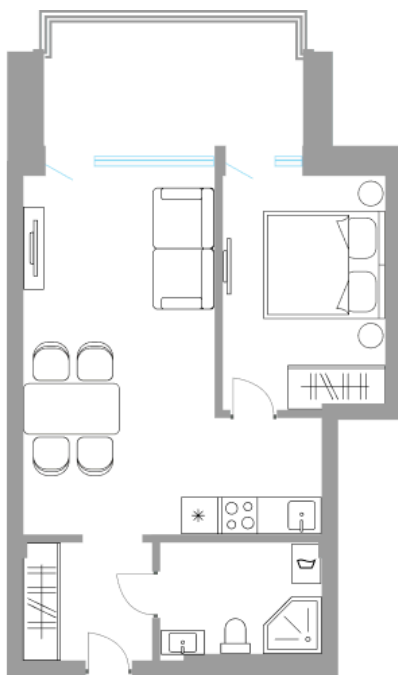

Солнечная Долина Альпийское шале “Sunny Valley”

Апартамент №
Стоимость: 12 108 668 руб.
Площадь: 42.34 м²
Комнат: 2

Этаж: 4
Корпус: Sunny Valley 16
Вид из окна: На лес
В стоимость входит: отделка,
мебель и техника
Статус: Забронировано